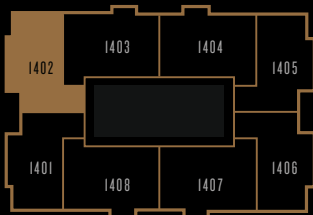

Two Bedrooms *Unit 1402* *Level 14*

SELLABLE AREA

	<i>sq.m</i>
<i>Interior Unit Area</i>	187
<i>Balcony Unit Area</i>	15
<i>Total Unit Area</i>	202

MARINA VIEW